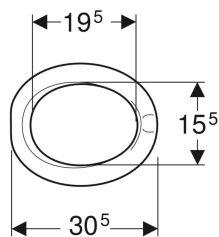

Geberit Bambini WC-Sitzring für Babys und Kleinkinder

Beispielbild

- Töpfchenform

Verwendungszwecke

- Für Kleinkinder-WCs

Eigenschaften

- Sitz aufliegend

Technische Daten

Werkstoff

PUR

Lieferumfang

- WC-Sitzring

Art.-Nr.	Farbe / Oberfläche	Absenkautomatik	Befestigung	VE1
573338000	rubinrot / matt	nein	keine	1 St.
573348000	achatgrau / matt	nein	keine	1 St.

- Farbe Rot angelehnt an Hewi-Rot RAL 3003
- Farbe Grau angelehnt an RAL 7038